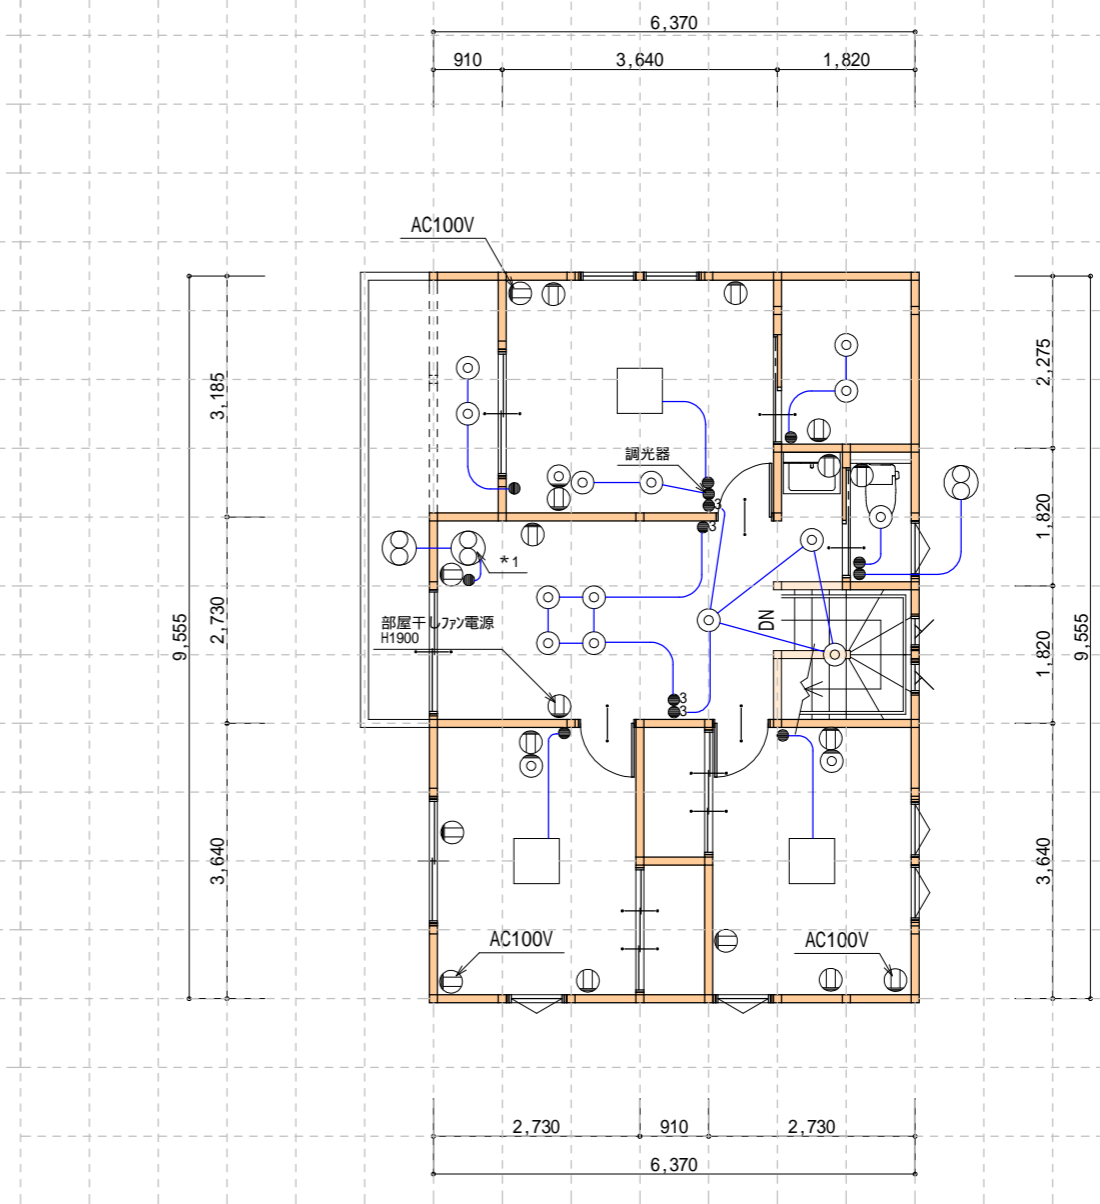

- ㊦ ドアホン 〇 壁掛ブラケットライト ㊦ ダウンライト ㊦ シーリングライト ● スイッチ ㊦ IP 防水コンセント ㊦ スポットライト
 ㊦ 換気扇 ① インターホン ㊦ エコキュートリモコン ㊦ コンセント ㊦ 3路スイッチ ㊦ テレビコンセント ㊦ 電話コンセント

*1 天井換気扇(1F脱衣室・2Fホ-ル) 埋込寸法180mm角 三菱電機VD-10ZLC12

1階 電灯コンセント図 S:1/100

2階 電灯コンセント図 S:1/100

工事名 株式会社ヒガシ昭和町押越建売住宅新築工事

株式会社ヒガシ

山梨県南アルプス市下高砂332-8
TEL 055-280-5133 FAX 055-280-5135

管理者

設計者

担当者

図面名 1階 電灯コンセント図,2階 電灯コンセント図

図面

備考

日付

日付

日付

縮尺 1/100

4