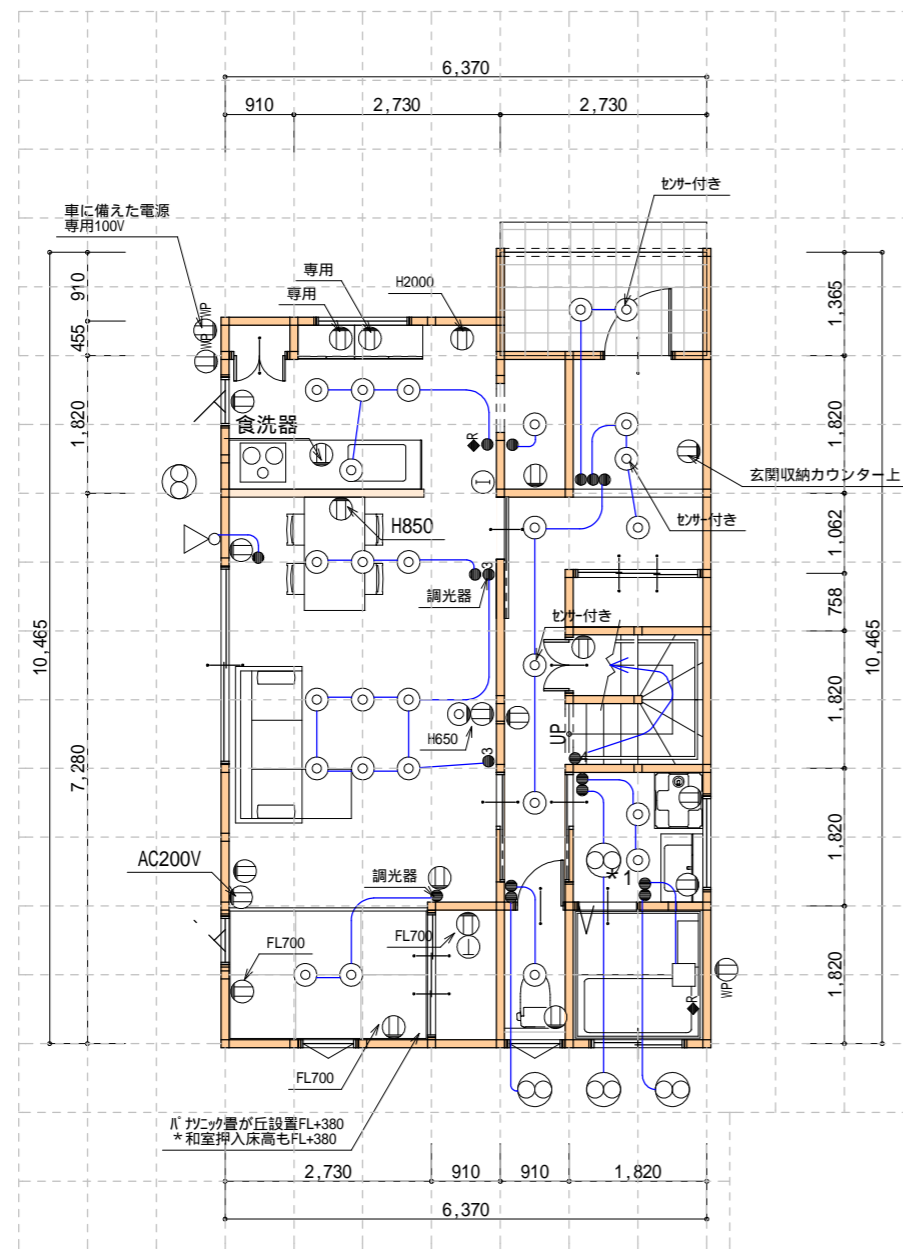

- ㊦ ドアホン 〇 壁掛ブラケットライト ㊦ ダウンライト ㊦ シーリングライト ● スイッチ ㊦ IP 防水コンセント ㊦ スポットライト
 ㊦ 換気扇 ① インターホン ㊦ エコキュートリモコン ㊦ コンセント ㊦ 3路スイッチ ㊦ テレビコンセント ㊦ 電話コンセント

*1 天井換気扇(1F脱衣室・2Fホ-ル) 埋込寸法180mm角 三菱電機VD-10ZLC12

1階 電灯コンセント図 S:1/100

2階 電灯コンセント図 S:1/100

工事名 株式会社ヒガシ昭和町押越建売住宅新築工事

株式会社ヒガシ

山梨県南アルプス市下高砂332-8
TEL 055-280-5133 FAX 055-280-5135

管理者

設計者

担当者

図面名 1階 電灯コンセント図,2階 電灯コンセント図

図面

備考

日付

日付

日付

縮尺 1/100

4